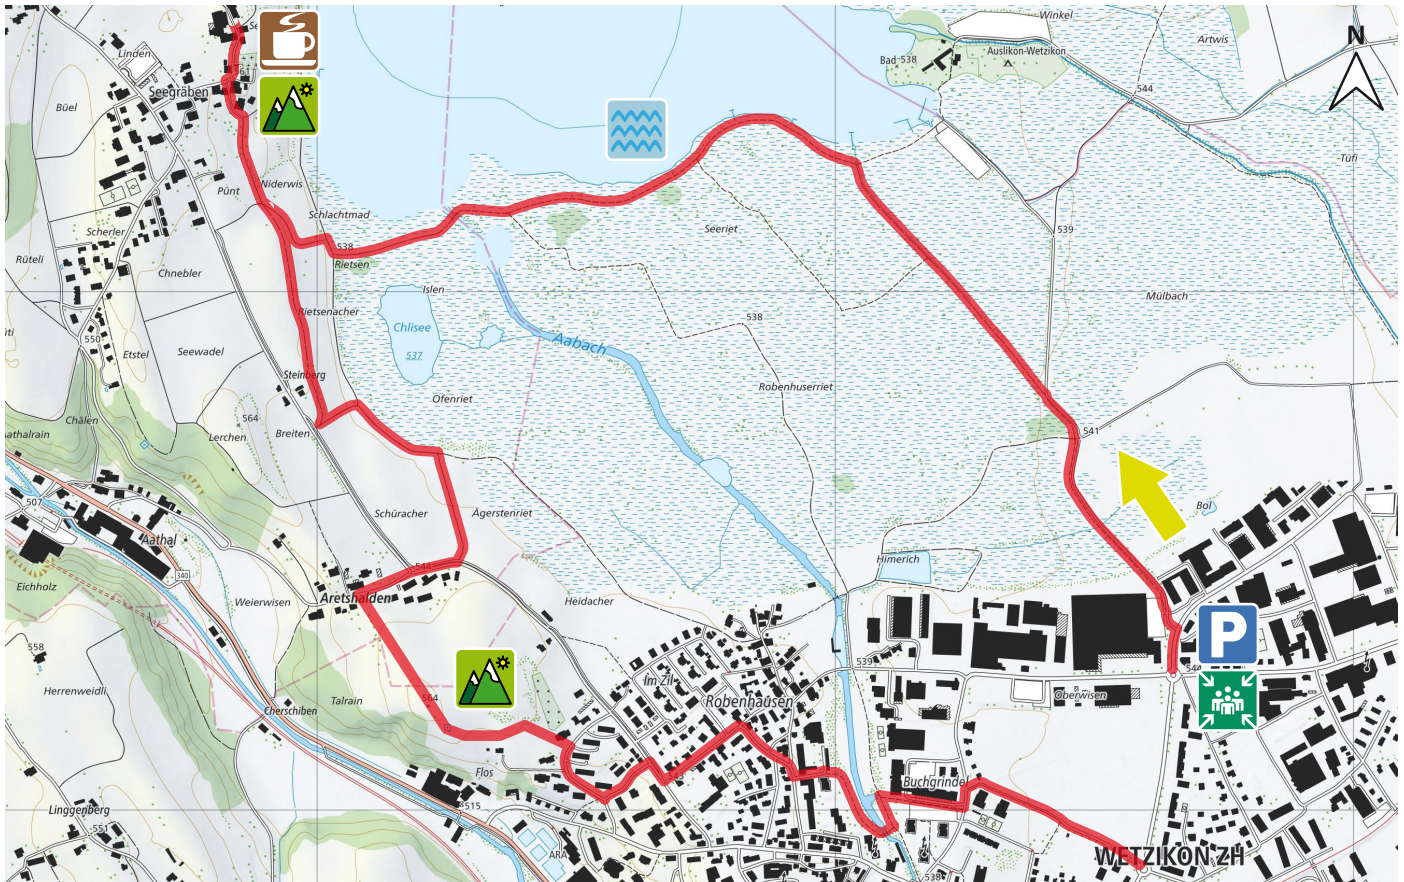

JUCKER

15

8620 WETZIKON

6.5 km

m.ü.M.

Landkreisel

Parkplatz Landi

Jucker

See

Aussicht

täglich 09.00 - 22.00 Uhr