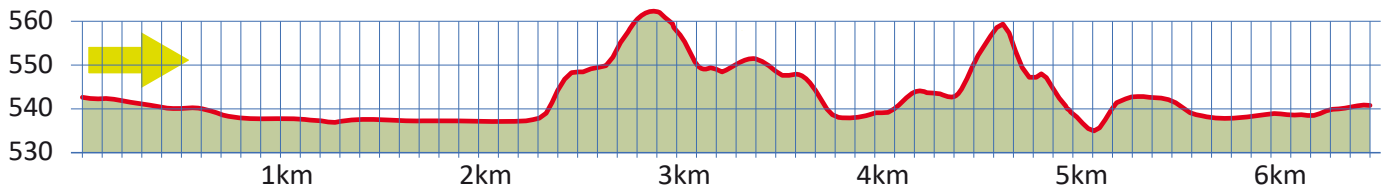

JUCKER

15

8620 WETZIKON

6.5 km

m.ü.M.

Landkreisel

Parkplatz Landi

Jucker

See

Aussicht

täglich 09.00 - 22.00 Uhr